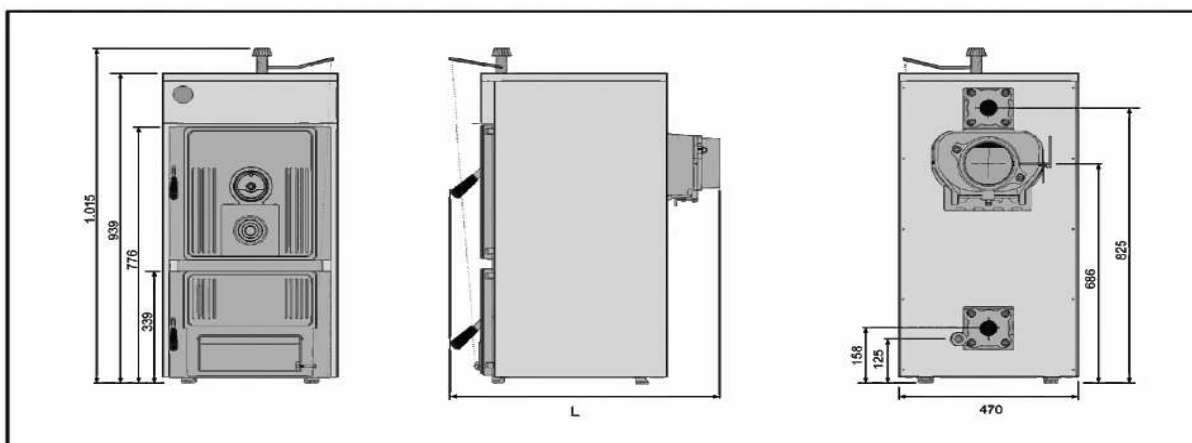

## Katelde Mõõdud

Serie	KY - 03	KY - 04	KY - 05	KY - 06	KY - 07	KY - 08	KY - 10
L (mm)	613	715	797	699	1.000	1.103	1.307